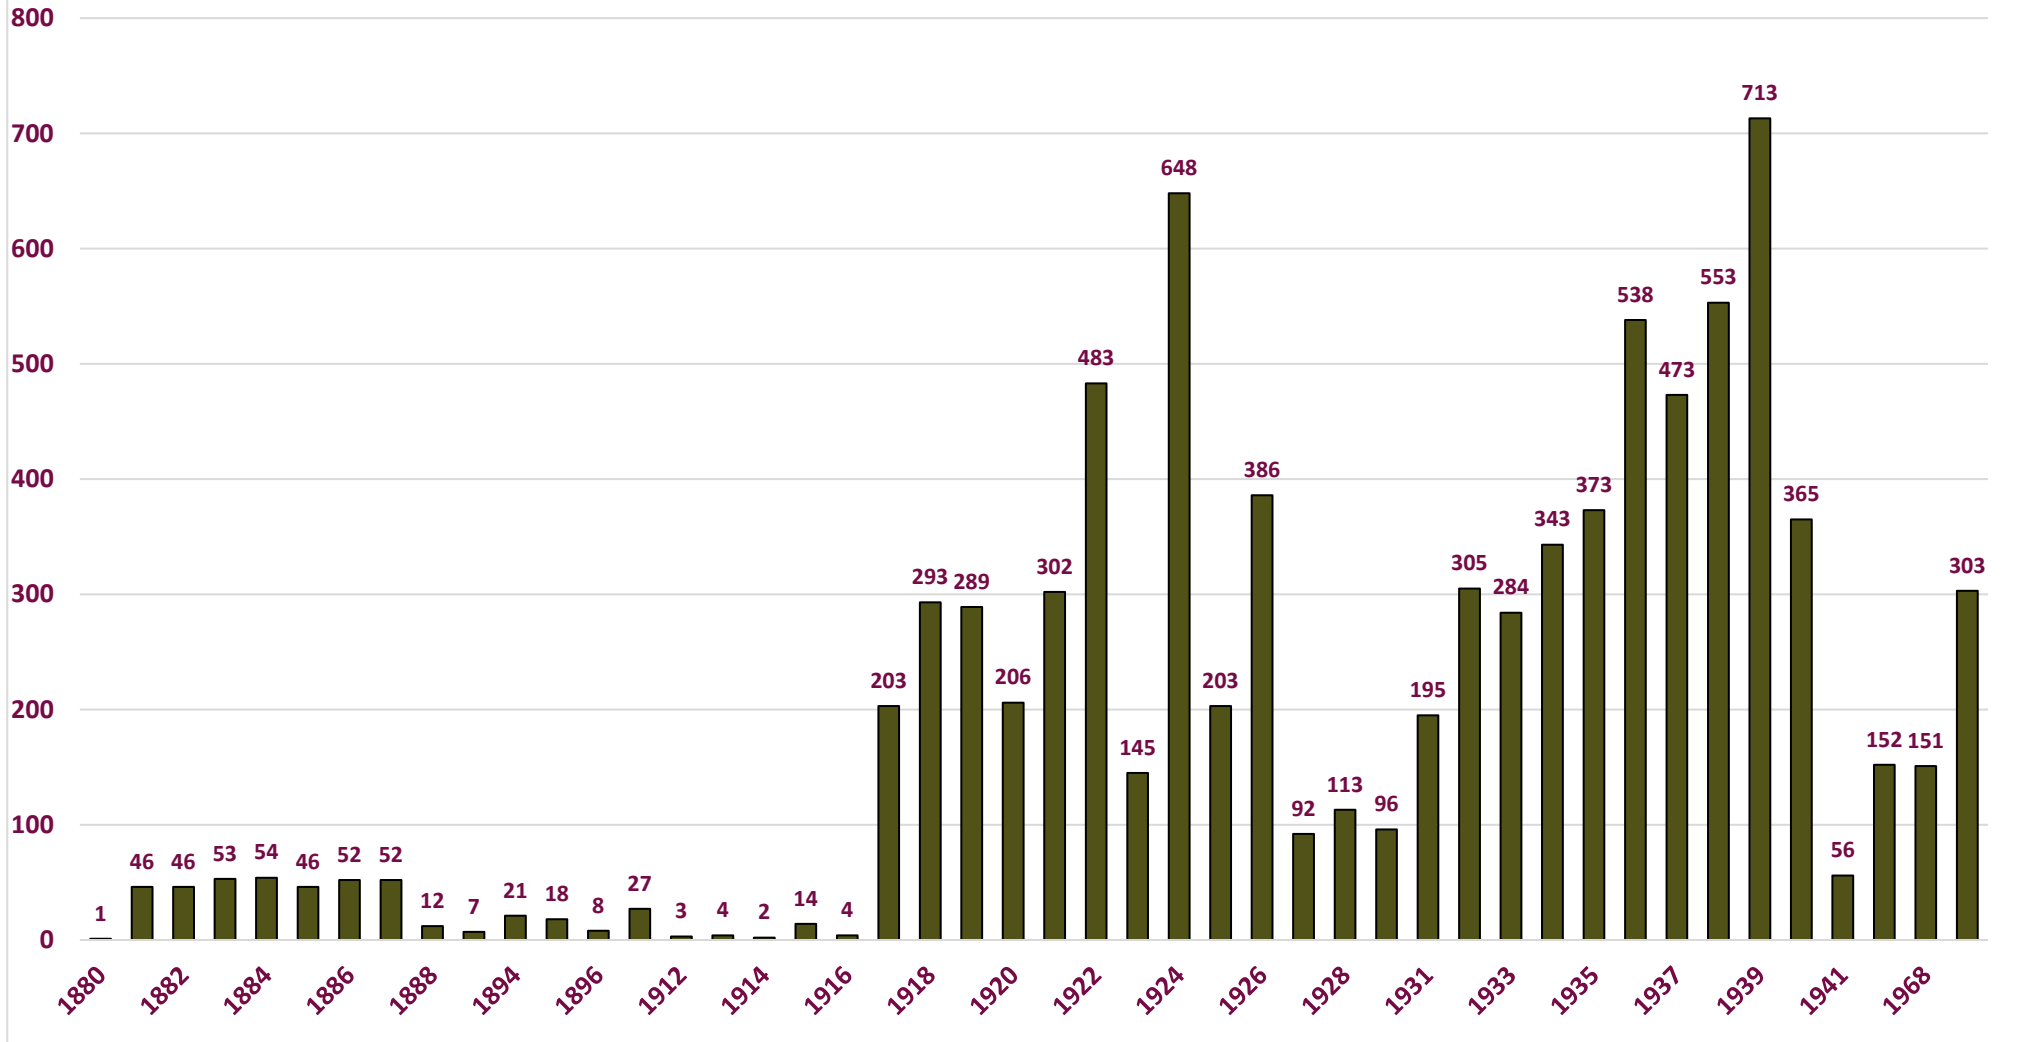

ΚΑΤΑΝΟΜΗ ΕΦΗΜΕΡΙΔΩΝ ΑΝΑ ΕΤΟΣ

ΕΤΟΣ	ΜΙΝΩΣ	ΗΡΑΚΛΕΙΟΝ	Η ΙΔΗ	ΝΕΑ ΕΦΗΜΕΡΙΣ	ΝΕΑ ΓΕΝΕΑ	Η ΔΡΑΣΙΣ	ΚΡΗΤΙΚΑ ΝΕΑ	ΠΛΗΘΟΣ ΦΥΛΛΩΝ
1880	1							1
1881	46							46
1882	46							46
1883	53							53
1884	54							54
1885	46							46
1886	52							52
1887	52							52
1888	12							12
1893		7						7
1894		21						21
1895		18						18
1896		8						8
1908			27					27
1912			3					3
1913			4					4
1914			2					2
1915			14					14
1916			4					4
1917				203				203
1918				293				293
1919				289				289
1920				206				206
1921				302				302
1922			177	306				483
1923			145					145
1924			122	315	211			648
1925				203				203
1926			235		151			386
1927					92			92
1928					113			113
1930			5		91			96
1931			95		100			195
1932					69	236		305
1933					111	147	26	284
1934						297	46	343
1935			25			182	166	373
1936			30			268	240	538
1937			57			294	122	473
1938			165			241	147	553
1939			146			270	297	713
1940			151			214		365
1941							56	56
1967						152		152
1968						151		151
1969						303		303
ΣΥΝΟΛΟ	362	54	1.407	2.117	938	2.755	1.100	8.733

ΚΑΤΑΝΟΜΗ ΕΦΗΜΕΡΙΔΩΝ ΑΝΑ ΠΛΗΘΟΣ ΦΥΛΛΩΝ & ΑΡΧΕΙΩΝ

Εφημερίδα	Φύλλα	Αρχεία
Η ΔΡΑΣΙΣ	2.755	9.820
ΝΕΑ ΕΦΗΜΕΡΙΣ	2.117	5.687
Η ΙΔΗ	1.407	4.054
ΚΡΗΤΙΚΑ ΝΕΑ	1.100	3.704
ΝΕΑ ΓΕΝΕΑ	938	2.805
ΜΙΝΩΣ	362	1.087
ΗΡΑΚΛΕΙΟΝ	54	198
ΣΥΝΟΛΟ	8.733	27.355

ΠΛΗΘΟΣ ΦΥΛΛΩΝ ΑΝΑ ΕΤΟΣ (ΟΛΕΣ ΟΙ ΕΦΗΜΕΡΙΔΕΣ)

ΜΙΝΩΣ

ΠΛΗΘΟΣ ΦΥΛΛΩΝ ΑΝΑ ΕΤΟΣ

ΗΡΑΚΛΕΙΟΝ

ΠΛΗΘΟΣ ΦΥΛΛΩΝ ΑΝΑ ΕΤΟΣ

ΚΡΗΤΙΚΑ ΝΕΑ

ΠΛΗΘΟΣ ΦΥΛΛΩΝ ΑΝΑ ΕΤΟΣ

ΝΕΑ ΕΦΗΜΕΡΙΣ

ΠΛΗΘΟΣ ΦΥΛΛΩΝ ΑΝΑ ΕΤΟΣ

ΝΕΑ ΓΕΝΕΑ
ΠΛΗΘΟΣ ΦΥΛΛΩΝ ΑΝΑ ΕΤΟΣ

Η ΔΡΑΣΙΣ
ΠΛΗΘΟΣ ΦΥΛΛΩΝ ΑΝΑ ΕΤΟΣ

Η ΙΔΗ
ΠΛΗΘΟΣ ΦΥΛΛΩΝ ΑΝΑ ΕΤΟΣ