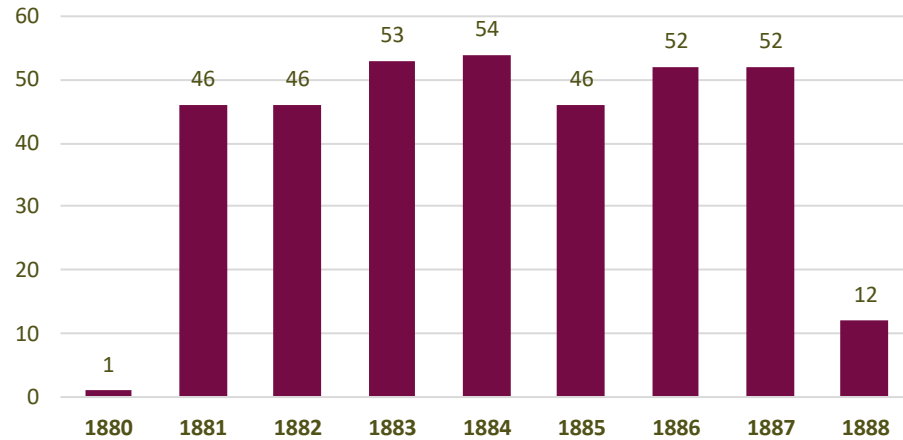

ΚΑΤΑΝΟΜΗ ΕΦΗΜΕΡΙΔΩΝ ΑΝΑ ΠΛΗΘΟΣ ΦΥΛΛΩΝ & ΑΡΧΕΙΩΝ

Εφημερίδα	Φύλλα	Αρχεία
Η ΔΡΑΣΙΣ	2.755	9.820
ΝΕΑ ΕΦΗΜΕΡΙΣ	2.117	5.687
Η ΙΔΗ	1.407	4.054
ΚΡΗΤΙΚΑ ΝΕΑ	1.100	3.704
ΝΕΑ ΓΕΝΕΑ	938	2.805
ΜΙΝΩΣ	362	1.087
ΗΡΑΚΛΕΙΟΝ	54	198
ΣΥΝΟΛΟ	8.733	27.355

ΠΛΗΘΟΣ ΦΥΛΛΩΝ ΑΝΑ ΕΤΟΣ (ΟΛΕΣ ΟΙ ΕΦΗΜΕΡΙΔΕΣ)

ΜΙΝΩΣ

ΠΛΗΘΟΣ ΦΥΛΛΩΝ ΑΝΑ ΕΤΟΣ

ΗΡΑΚΛΕΙΟΝ

ΠΛΗΘΟΣ ΦΥΛΛΩΝ ΑΝΑ ΕΤΟΣ

ΚΡΗΤΙΚΑ ΝΕΑ

ΠΛΗΘΟΣ ΦΥΛΛΩΝ ΑΝΑ ΕΤΟΣ

ΝΕΑ ΕΦΗΜΕΡΙΣ

ΠΛΗΘΟΣ ΦΥΛΛΩΝ ΑΝΑ ΕΤΟΣ

ΝΕΑ ΓΕΝΕΑ
ΠΛΗΘΟΣ ΦΥΛΛΩΝ ΑΝΑ ΕΤΟΣ

Η ΔΡΑΣΙΣ
ΠΛΗΘΟΣ ΦΥΛΛΩΝ ΑΝΑ ΕΤΟΣ

Η ΙΔΗ
ΠΛΗΘΟΣ ΦΥΛΛΩΝ ΑΝΑ ΕΤΟΣ