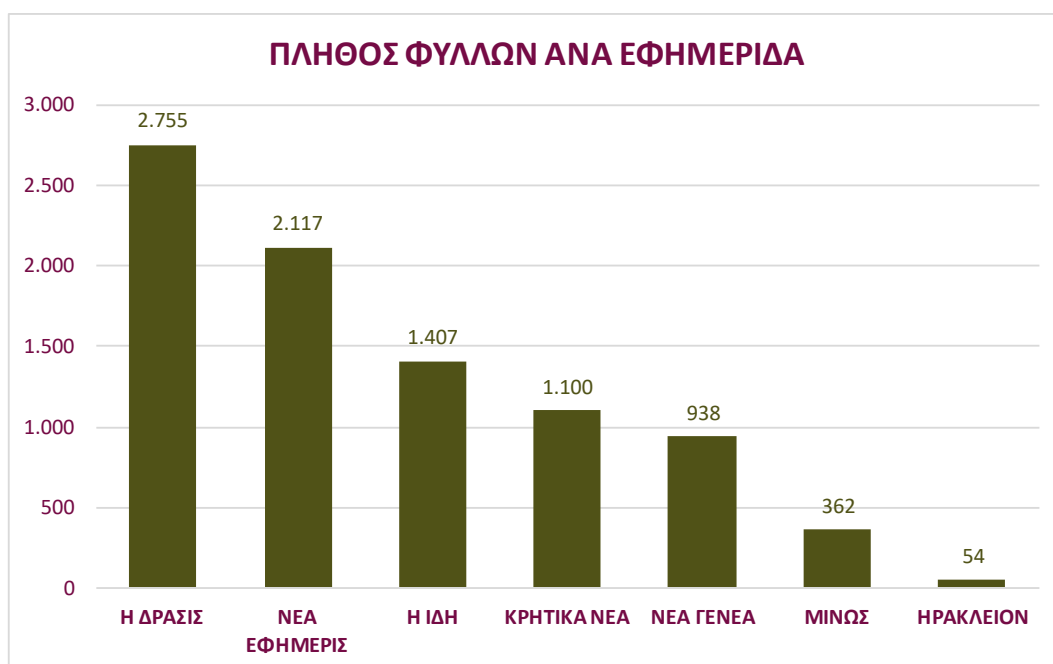

ΚΑΤΑΝΟΜΗ ΕΦΗΜΕΡΙΔΩΝ ΑΝΑ ΕΤΟΣ

ΕΤΟΣ	ΜΙΝΩΣ	ΗΡΑΚΛΕΙΟΝ	Η ΙΔΗ	ΝΕΑ ΕΦΗΜΕΡΙΣ	ΝΕΑ ΓΕΝΕΑ	Η ΔΡΑΣΙΣ	ΚΡΗΤΙΚΑ ΝΕΑ	ΠΛΗΘΟΣ ΦΥΛΛΩΝ
1880	1							1
1881	46							46
1882	46							46
1883	53							53
1884	54							54
1885	46							46
1886	52							52
1887	52							52
1888	12							12
1893		7						7
1894		21						21
1895		18						18
1896		8						8
1908			27					27
1912			3					3
1913			4					4
1914			2					2
1915			14					14
1916			4					4
1917				203				203
1918				293				293
1919				289				289
1920				206				206
1921				302				302
1922			177	306				483
1923			145					145
1924			122	315	211			648
1925				203				203
1926			235		151			386
1927					92			92
1928					113			113
1930			5		91			96
1931			95		100			195
1932					69	236		305
1933					111	147	26	284
1934						297	46	343
1935			25			182	166	373
1936			30			268	240	538
1937			57			294	122	473
1938			165			241	147	553
1939			146			270	297	713
1940			151			214		365
1941							56	56
1967						152		152
1968						151		151
1969						303		303
ΣΥΝΟΛΟ	362	54	1.407	2.117	938	2.755	1.100	8.733

ΠΛΗΘΟΣ ΦΥΛΛΩΝ ΑΝΑ ΕΤΟΣ (ΟΛΕΣ ΟΙ ΕΦΗΜΕΡΙΔΕΣ)

ΜΙΝΩΣ

ΠΛΗΘΟΣ ΦΥΛΛΩΝ ΑΝΑ ΕΤΟΣ

ΗΡΑΚΛΕΙΟΝ

ΠΛΗΘΟΣ ΦΥΛΛΩΝ ΑΝΑ ΕΤΟΣ

ΚΡΗΤΙΚΑ ΝΕΑ

ΠΛΗΘΟΣ ΦΥΛΛΩΝ ΑΝΑ ΕΤΟΣ

ΝΕΑ ΕΦΗΜΕΡΙΣ